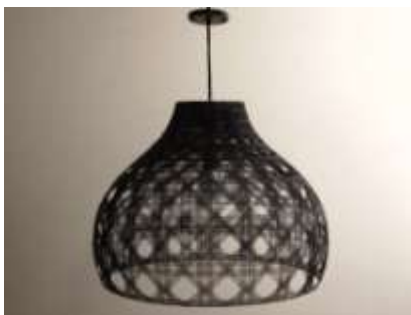

## Lampy wiszące marki SCHEMA

Kolekcja wyjątkowo rozpoznawalnych ażurowych lamp wiszących perfekcyjnie wykonanych z metalu w paru wersjach kolorystycznych i zróżnicowanych kształtach. Należą do nich kultowe, że ośmielimy się użyć tego słowa, lampy OPIUM, TIBET, EMPEROR czy EMPRESS. Modele te niestety bardzo szybko doczekały się kopii, które funkcjonują na rynku pod innymi nazwami. Wprawne oko natychmiast uchwyci różnice. Oryginalne egzemplarze sprzedajemy z charakterystyczną zawieszką z logo SCHEMA.

Indeks: AZ02311  
Lampa HIGH BOY 42x45cm

Indeks: AZ02308  
Lampa wisząca MACARENA 45x45cm

Indeks: AZ02306  
Lampa ANAHITA 53x54,5cm

Indeks: AZ02305  
Lampa TAPAS 45x60cm

Indeks: AZ02304  
Lampa wisząca MACARENA 51x51cm