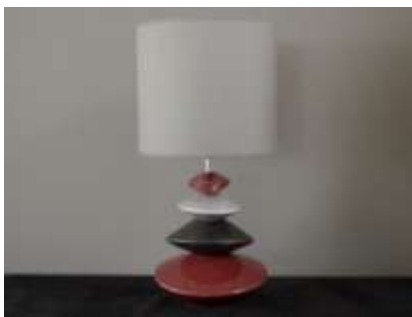

Indeks: AZ02257
Lampka nocna IZA 28x55cm